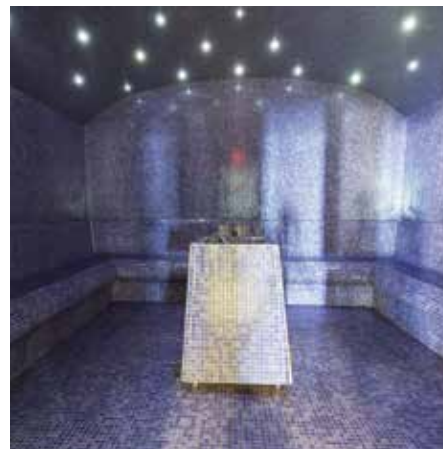

CÉU
ESTRELADO