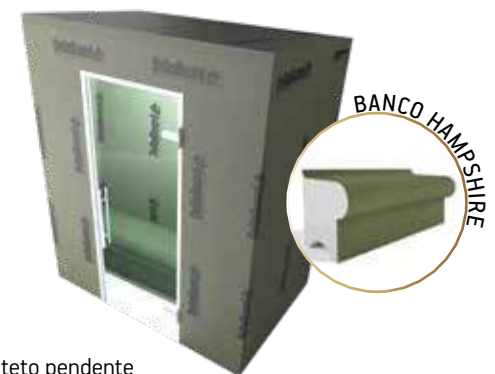

Cabine com teto pendente

DIMENSÕES CABINES PRÉ-FABRICADAS

Largura (m)	Profundidade (m)					
	1.20	1.50	1.80	2.10	2.40	2.70
1.2	x	x	x	x	x	x
1.5	x	x	x	x	x	x
1.8	x	x	x	x	x	x
2.1	x	x	x	x	x	x
2.4	x	x	x	x	x	x